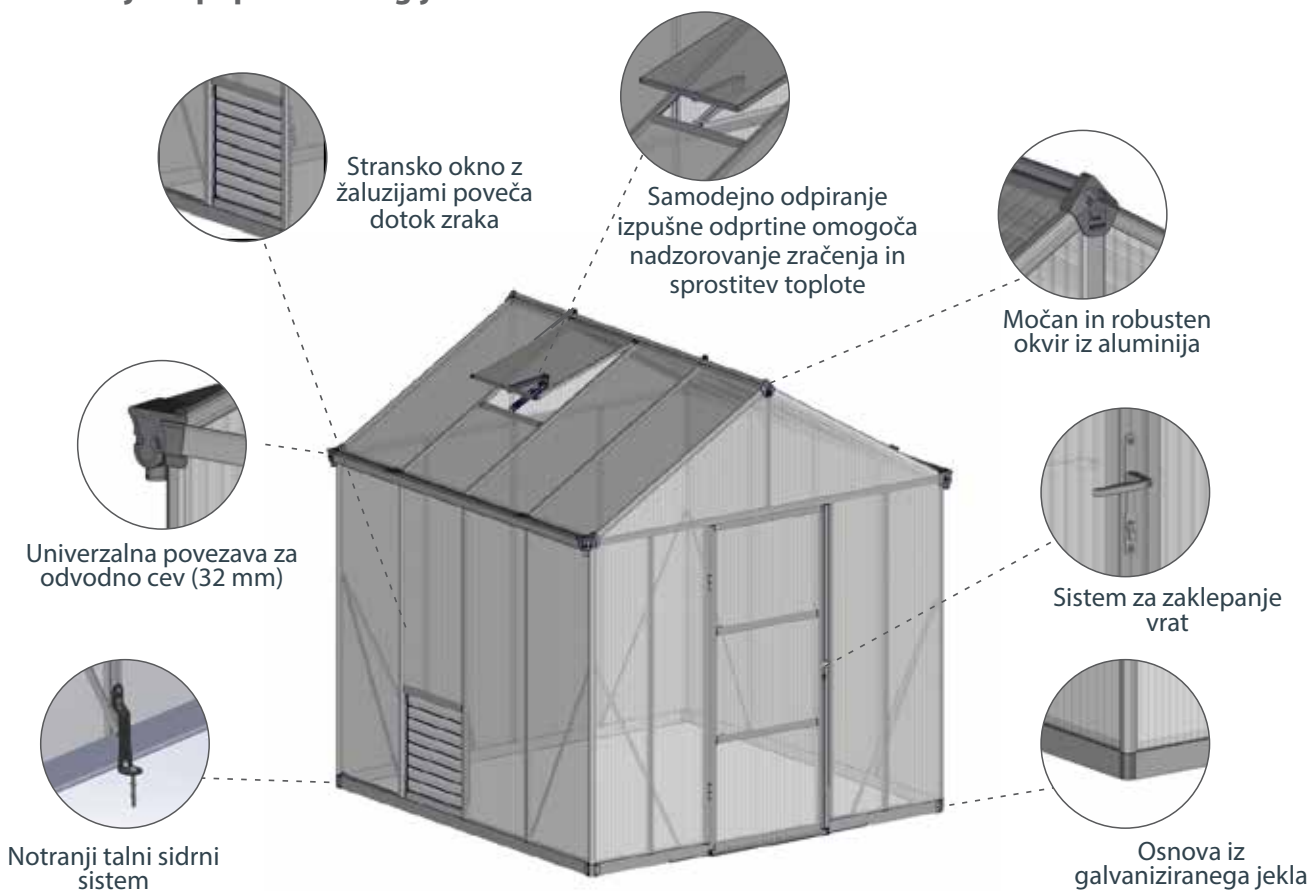

## Razkošni odgovor za resnične navdušence nad vrtnarjenjem

- Ezjemno debel aluminijasti okvir zagotavlja strukturo, ki je zelo odporna proti udarcem in toči
- 10-mm dvoslojne plošče iz polikarbonata zagotavljajo popolno debelino, dodatno zaščito in idealno izolacijo
- Visok manevrski prostor in veliko prostora v notranjosti zagotavljata dovolj prostora za plezalke in rastline z velikimi krošnjami
- Strešni kot je zasnovan tako, da zmanjša kopičenje velike količine snega
- Velikosti 8' x 12', 8' x 16' in 8' x 20' so na voljo z modularnim sistemom za povečanje obsega 4' (naprodaj ločeno)

Vratna kljuka iz kakovostnega aluminija

Priložena nizkopražna rampa za preprost dostop

### Izboljšana uporaba

- Komplet za prezračevanje strehe in stransko okno z žaluzijami sta priložena
- Vgrajeni sistem žlebov omogoča učinkovito odvodnjavanje in zbiranje vode
- Zasnova, ki je ni treba vzdrževati
- Prijazen vratni zaskočnik, ki drži vrata rastlinjaka odprta
- Vratna kljuka, ki se jo da zakleniti

8' x 8'

8' x 12'

Samodejno odpiranje izpušnih odprtin in vključen komplet za zračenje strehe

Vključeno stransko okno z žaluzijami za dodatno zračenje

Osnova iz galvaniziranega jekla

Ojačana struktura

Inovativni rastlinjak s popolno sinergijo materialov